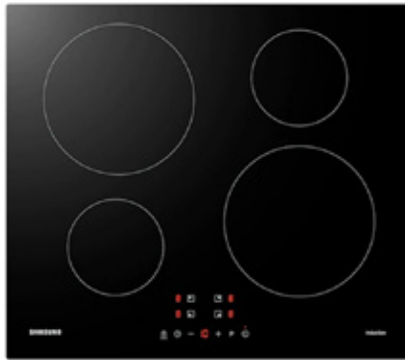

# PŁYTA

**Whirlpool  
WS Q2160 NE**

**Whirlpool  
WBB 8360 NE**

**Gorenje  
GI6401BCE**

**Gorenje  
GI6421BC**

# PŁYTA

**Samsung  
NZ64M3NM1BB**

**Samsung  
NZ64B5045FK**

**Amica  
PIN6541PHTSUN 3.0**