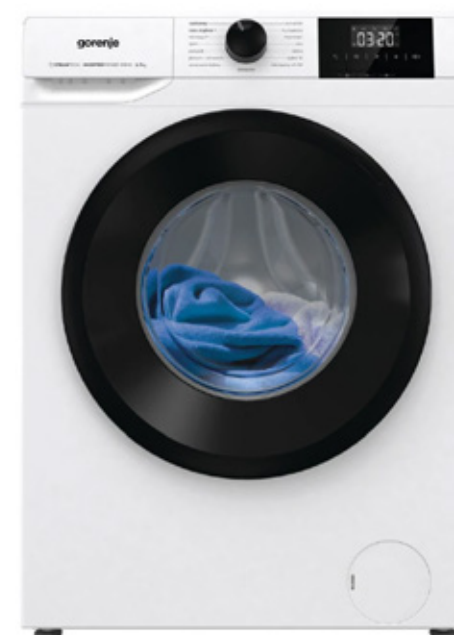

# BATERIA

**Alveus  
Delos - P**

**Alveus  
Flexa**

# PRALKA WĄSKA

**Candy Smart  
CS4 1262DE/1-S 6kg**

**Gorenje  
W3NGPI62SBS/PL 6kg**

**Gorenje  
W3NGPI72SBS/PL 7kg**