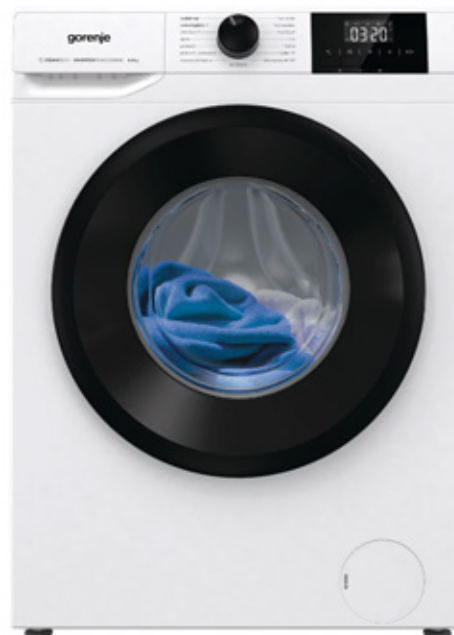

# BATERIA

**Alveus  
Delos - P**

**Alveus  
Flexa**

# PRALKA WĄSKA

**Candy Smart  
CS4 1262DE/1-S 6kg**

**Gorenje  
W3NGPI62SBS/PL 6kg**

**Gorenje  
W3NGPI72SBS/PL 7kg**